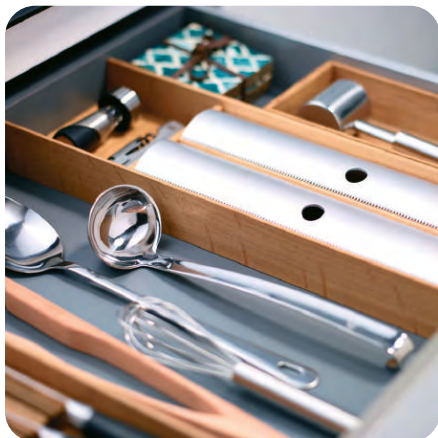

ОРГАНИЗАЦИИ В ЯЩИК FINELINE ROCKENHAUSEN

Деревянные лотки для столовых приборов. Практичность, надежность лотка и защищенность от повреждений при длительном использовании. Долговечность и экологичность благодаря натуральному материалу. Отдельные элементы легко переставляются между собой, создавая еще больший комфорт и порядок. Отделка маслом подчеркивает структуру дерева и наполняет дом ароматом.

- **Цвет:** ясень темный, ясень светлый
- **Материал:** дерево