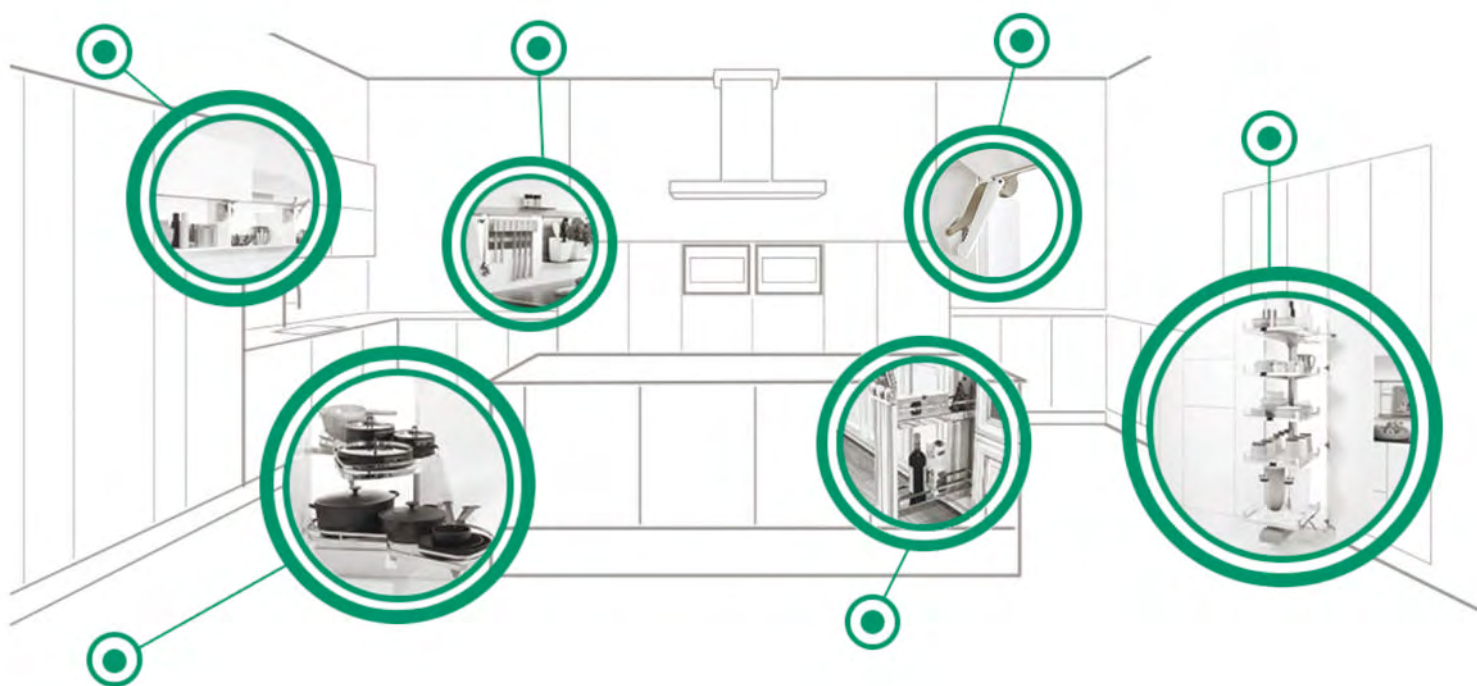

Компания KESSEBÖHMER является признанным лидером по производству механизмов для хранения.

Фирма-производитель основана в 1954 г. На сегодняшний день это 5 заводов в Германии и Венгрии. Поставляет свою продукцию в более 57 стран мира. Занимает более 50% рынка в Европе.

Благодаря высокому уровню производства, умноженному на новаторство и немецкую функциональность, KESSEBÖHMER по праву стал ведущим поставщиком кухонных аксессуаров для мировых производителей.

Механизмы и фурнитура для кухни KESSEBÖHMER это:

- Надежность и долговечность
- Высокое качество и гарантия на всю фурнитуру 15 лет
- Максимальный обзор и доступ к содержимому
- Эффективное использование пространства
- Оригинальные дизайнерские решения
- Эффективная организация работы на кухне