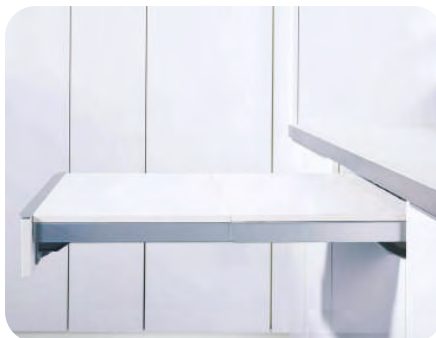

ВЫДВИЖНОЙ СТОЛ TOP FLEX

Телескопический стол кроется за фасадом и выдвигается, только когда он нужен. Экономия места и максимум комфорта.

- **Цвет:** титан
- **Для ширины фасада:** 450 – 900 мм
- **Выдвижение:** 810 мм
- **Системная нагрузка:** 30 кг
- Поверхность стола может быть выполнена из различных материалов