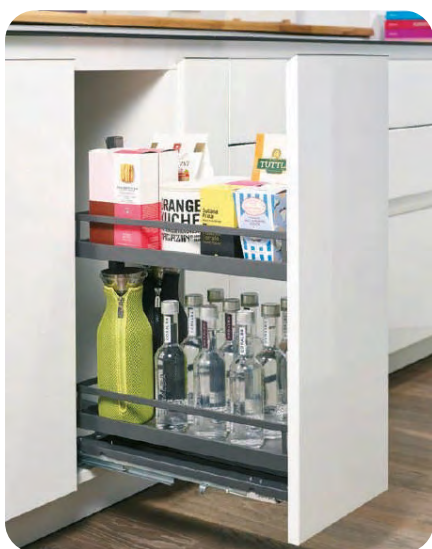

Arena classic, титан

Arena classic, хром

Arena style, антрацит

DISPENSA JUNIOR SLIM

Модульный механизм подходит для организации хранения в нижних шкафах. Система крепится ко дну корпуса и предоставляет доступ с двух сторон. Система может дополняться органайзерами Youboxx.